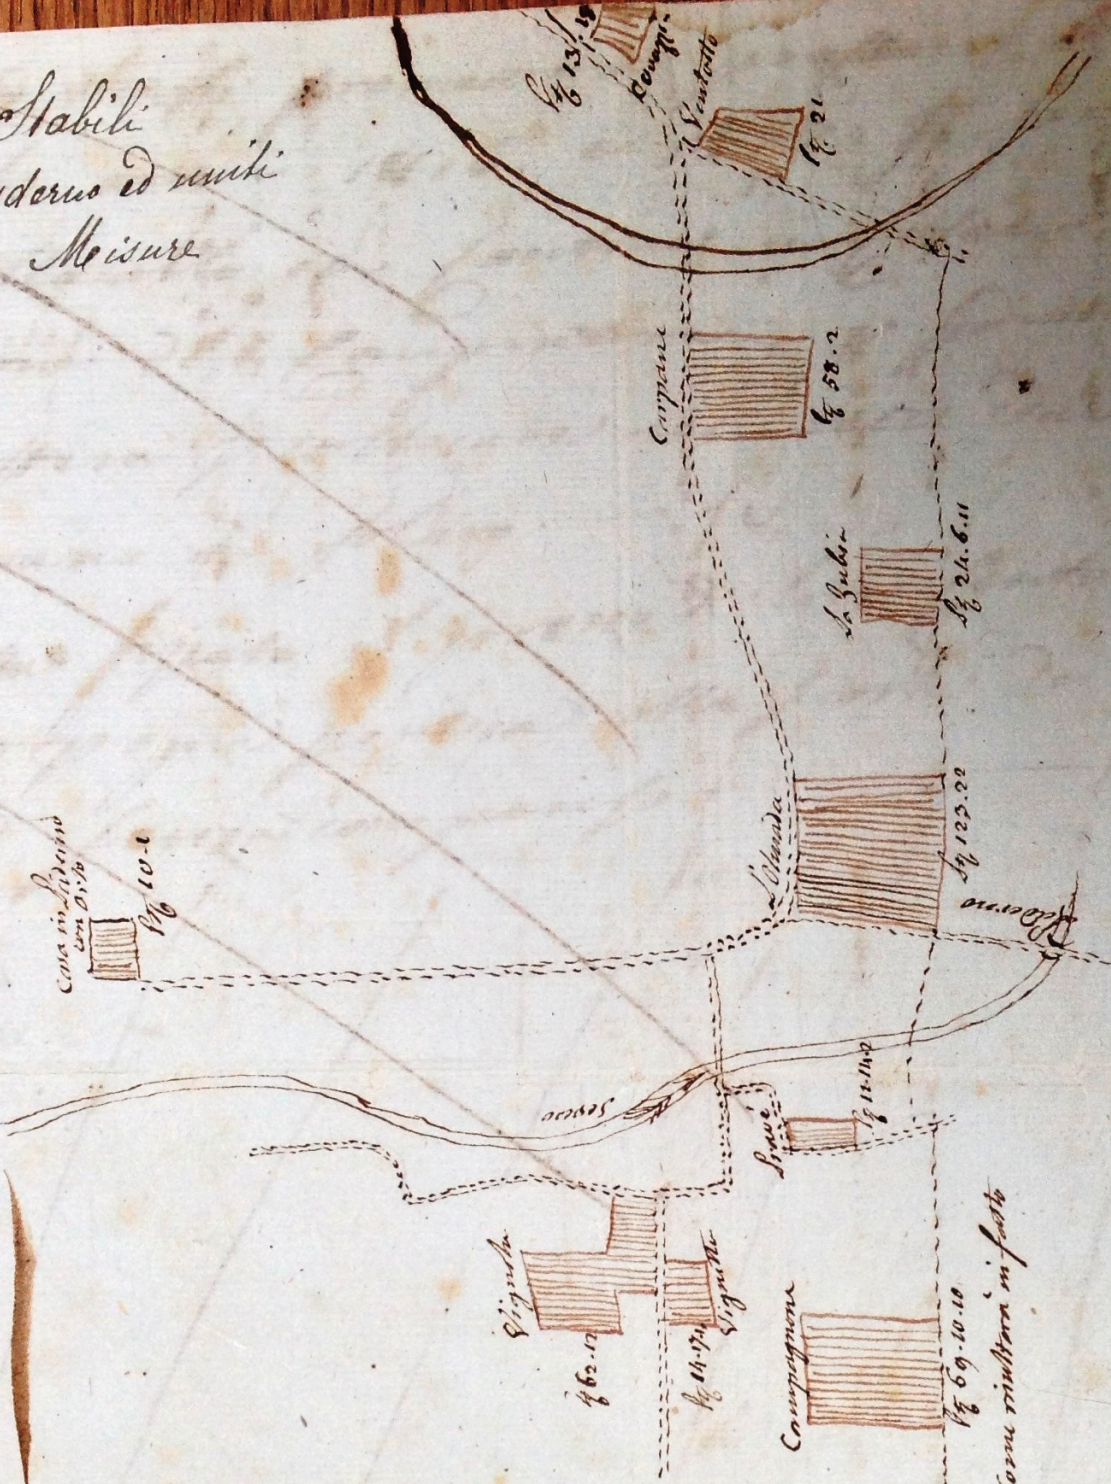

Territorio di Sacerro

Stabili  
Paderno ed uniti  
Misure

*Risultato*

Cava in Sacerro con Orto	10.1	—
100.24.16	63.12.54	—
517. — 6	Vignate	14.17.54
119. —	Vignate	69.10.104
449. 3 4	Compagnone	11.14.11
68. 1 4	Brave	123.22.70
987. 1 4	L'Oranda	24.6.114
156. — 4	S. Zuber	58.2.7
290. 2 4	Compagnone	21
110. —	Santotto	12.18.4
69. 1 —	Compagnone	69.10.10
<b>2867. 1.6</b>		

Di 410.9. — Cava risultata in fatto

2867. 1.6

escluso il Santotto, ed il Compagnone  
 si sono ridotti le parti 610.09  
 a sole 375. 15 quali p. 182 danno  
 pagato 18000  
 26663.15 il 31 Gen. 1816  
 pagayari 17000 — 31 Gen. 1816  
 10000 — entro l'ann. Dal 1 Gen. 1816